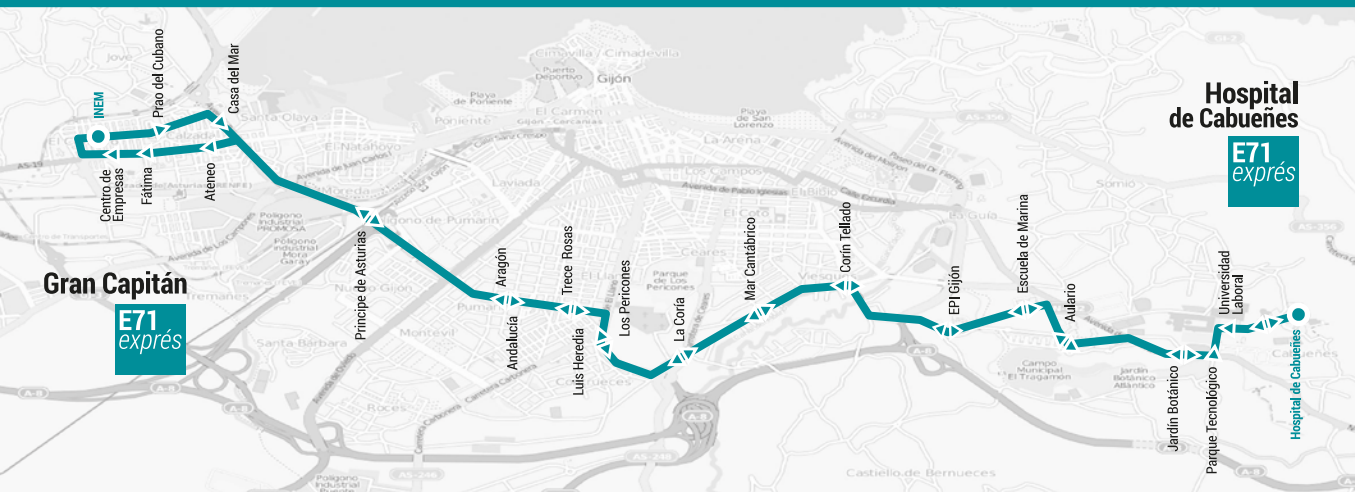

Línea E71

Exprés Gran Capitán Hospital de Cabueñes

Recorrido y horario de salida

SOLO DÍAS LABORABLES

Exprés

Gran Capitán - Hospital de Cabueñes

7:00 a 21:30 cada 30 minutos

Hospital de Cabueñes - Gran Capitán

7:45 a 22:15 cada 30 minutos

Conexiones 1 2 4 6 10 12 15 16 18 21 24 26