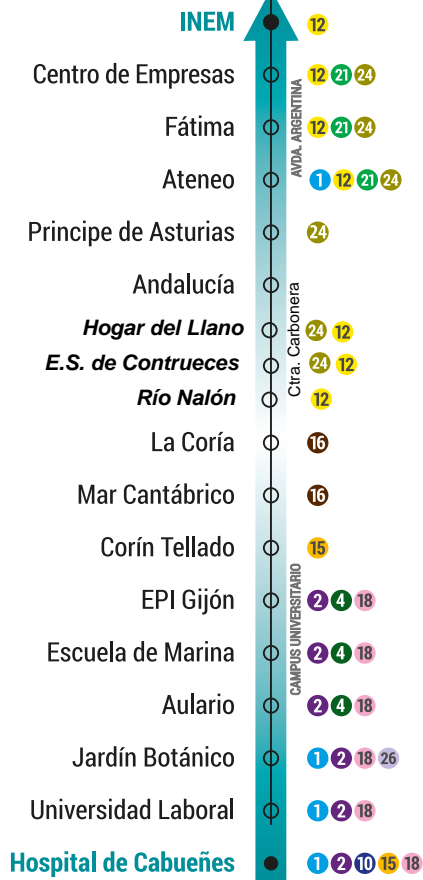

Línea E71

Exprés Gran Capitán Hospital de Cabueñes

Recorrido y horario de salida

SOLO DÍAS LABORABLES

Exprés

Gran Capitán - Hospital de Cabueñes

7:00 a 21:30 cada 30 minutos

Hospital de Cabueñes - Gran Capitán

7:45 a 22:15 cada 30 minutos

Conexiones 1 2 4 6 10 12 15 16 18 21 24 26