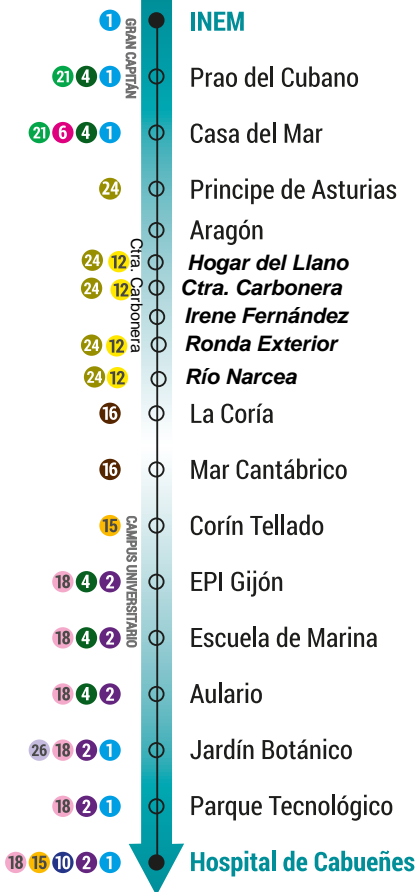

Línea E71

Exprés Gran Capitán Hospital de Cabueñes

Recorrido y horario de salida

SOLO DÍAS LABORABLES

Exprés

Gran Capitán - Hospital de Cabueñes

7:00 a 21:30 cada 30 minutos

Hospital de Cabueñes - Gran Capitán

7:45 a 22:15 cada 30 minutos

Conexiones 1 2 4 6 10 12 15 16 18 21 24 26